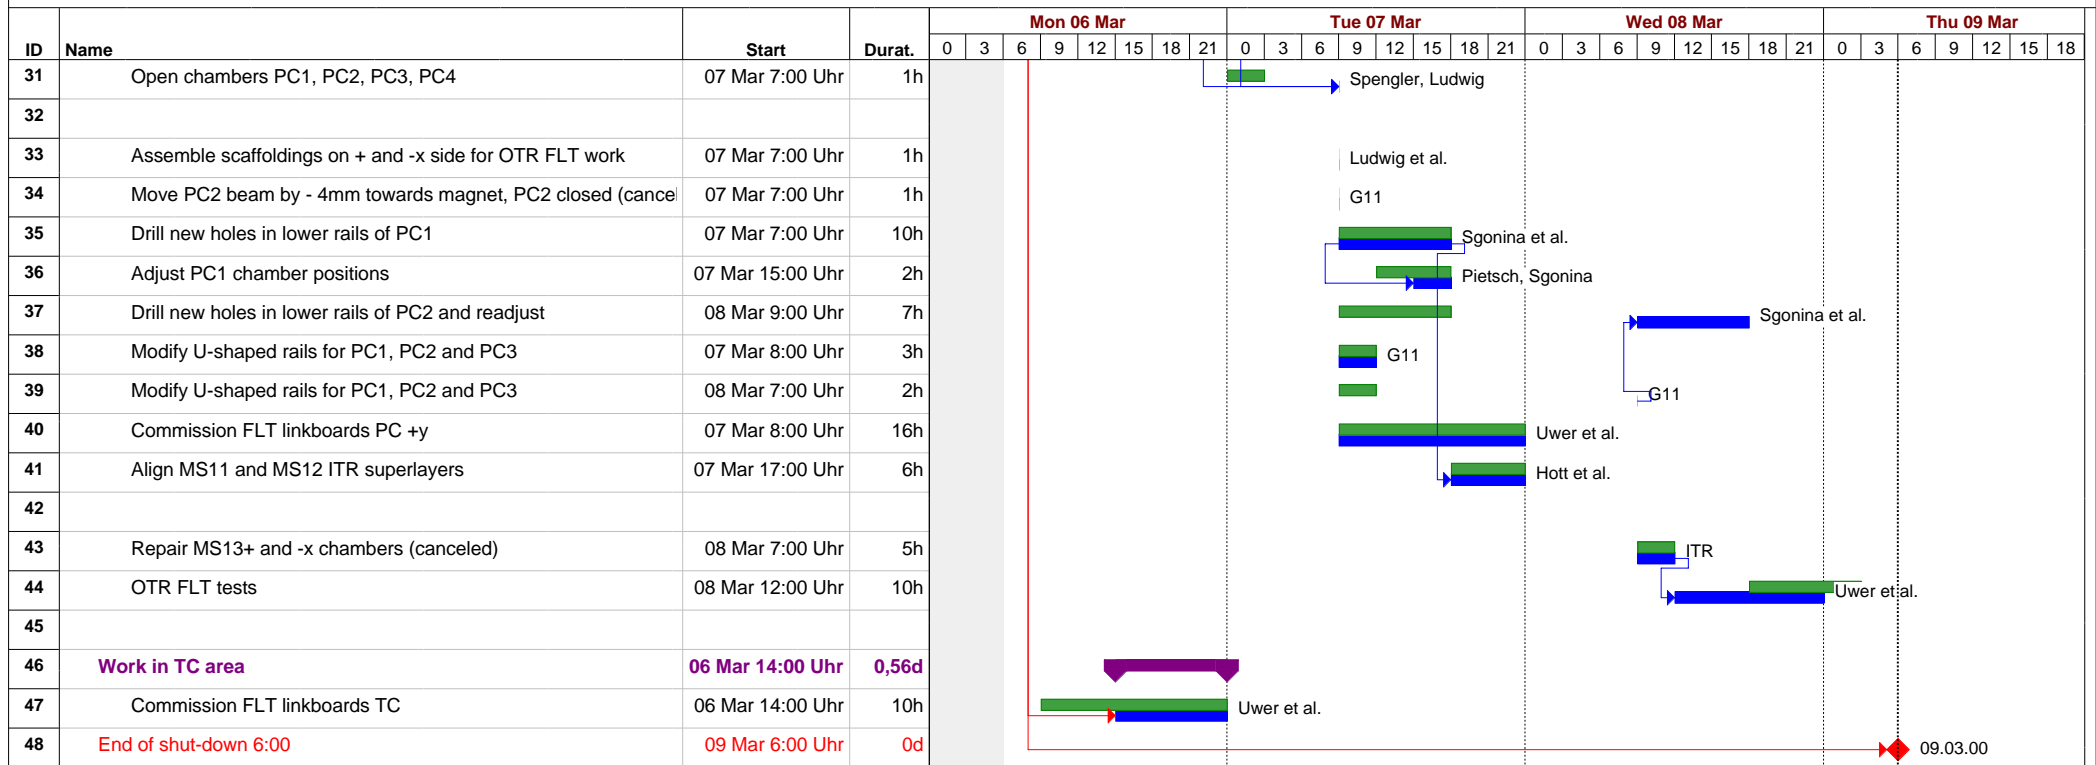

HERA-B: Mini shut-down 03/00 Schedule

HERA-B: Mini shut-down 03/00 Schedule

Summary	■	Task Progress	■	Critical Task Progress	■	Milestone	◇	Milestone done	◆
Task	■	Critical Task	■	Baseline	■	Baseline Milestone	◆		