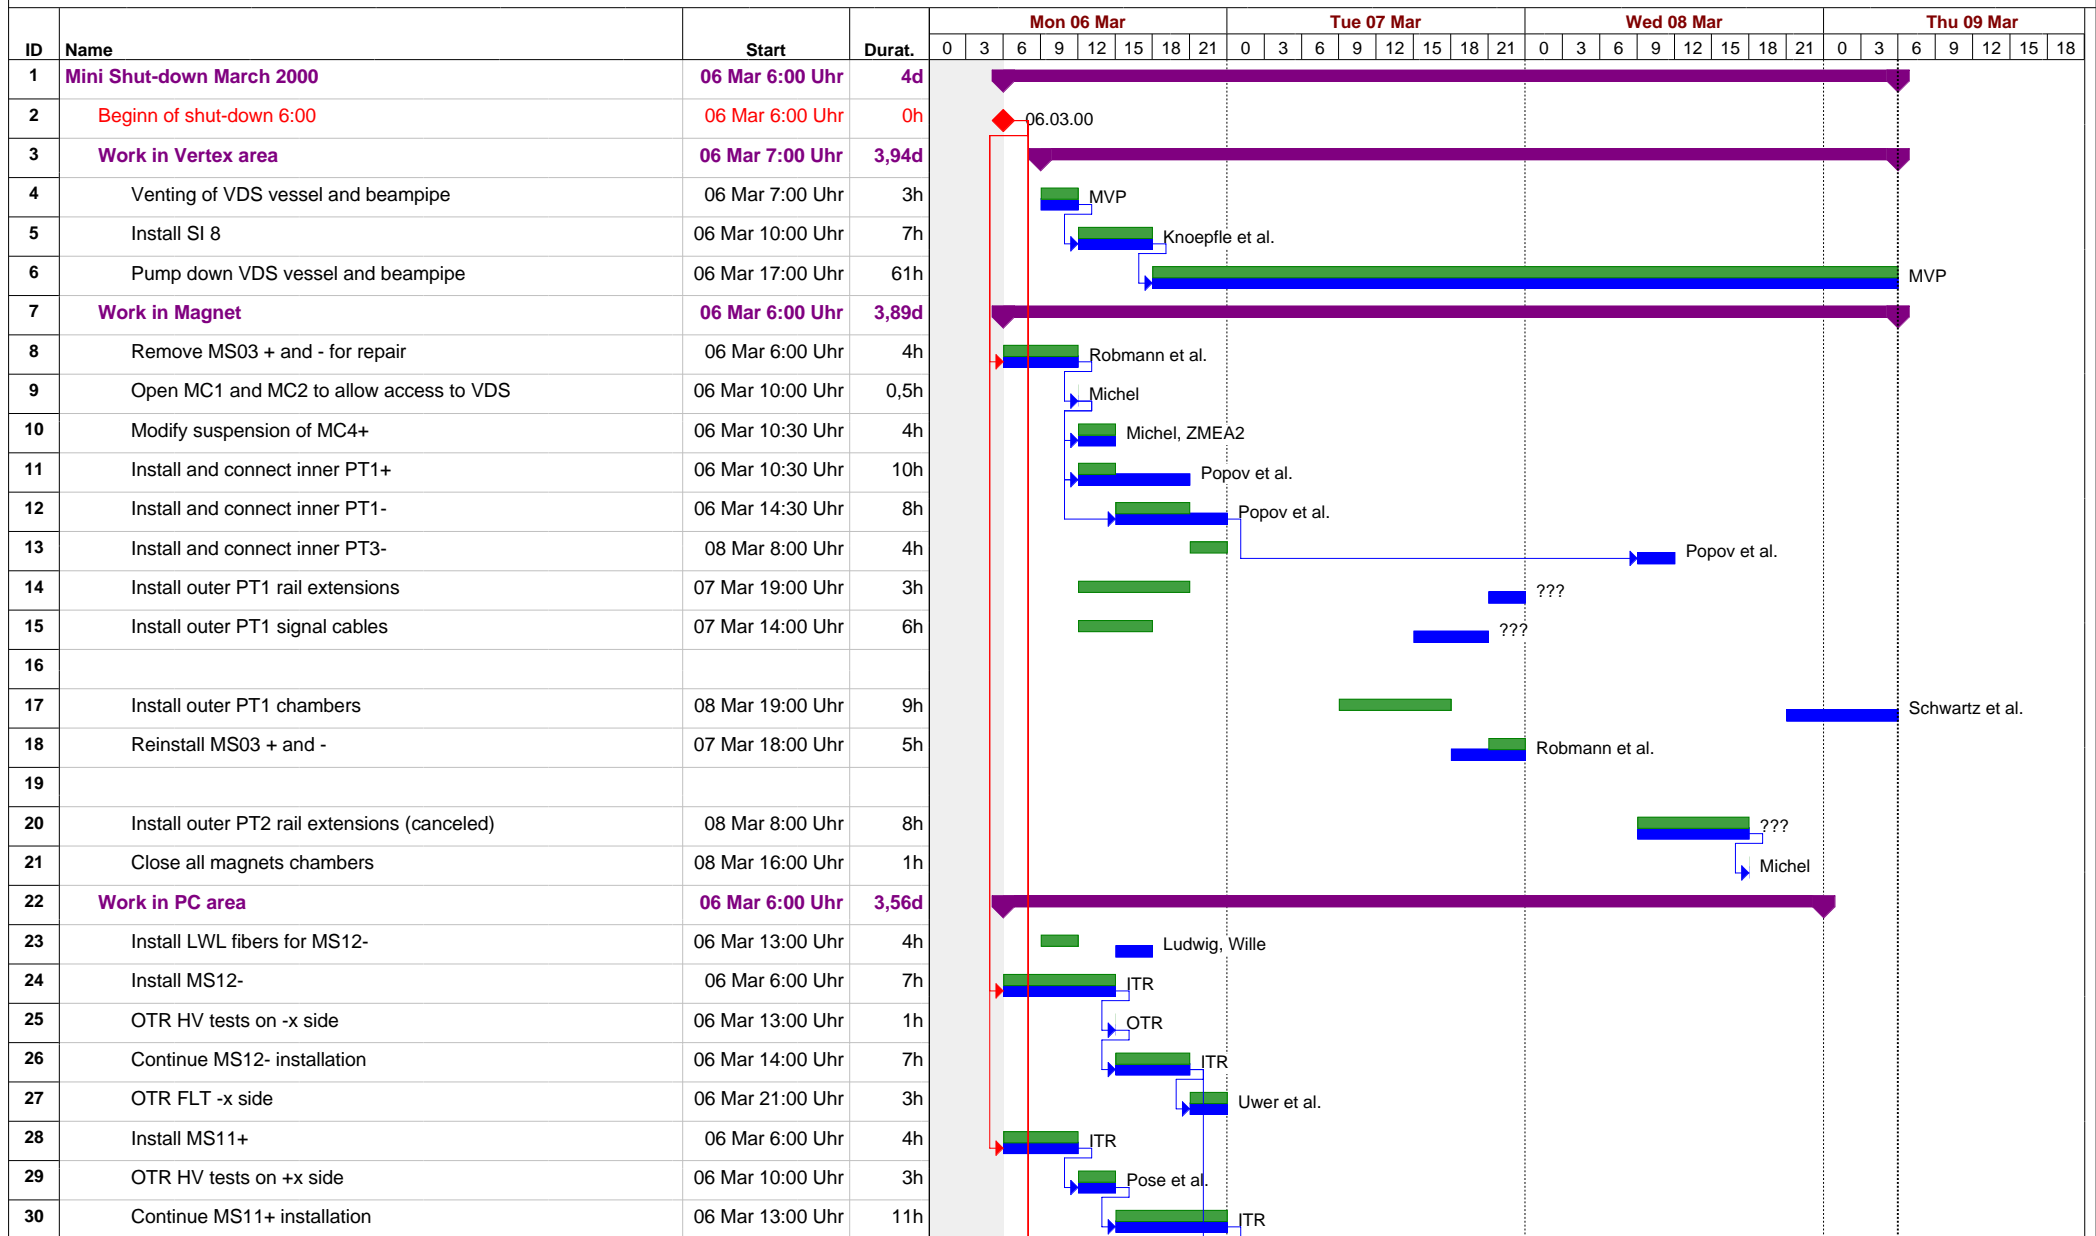

HERA-B: Mini shut-down 03/00 Schedule

HERA-B: Mini shut-down 03/00 Schedule

Summary	■	Task Progress	■	Critical Task Progress	■	Milestone	◇	Milestone done	◆
Task	■	Critical Task	■	Baseline	■	Baseline Milestone	◆		