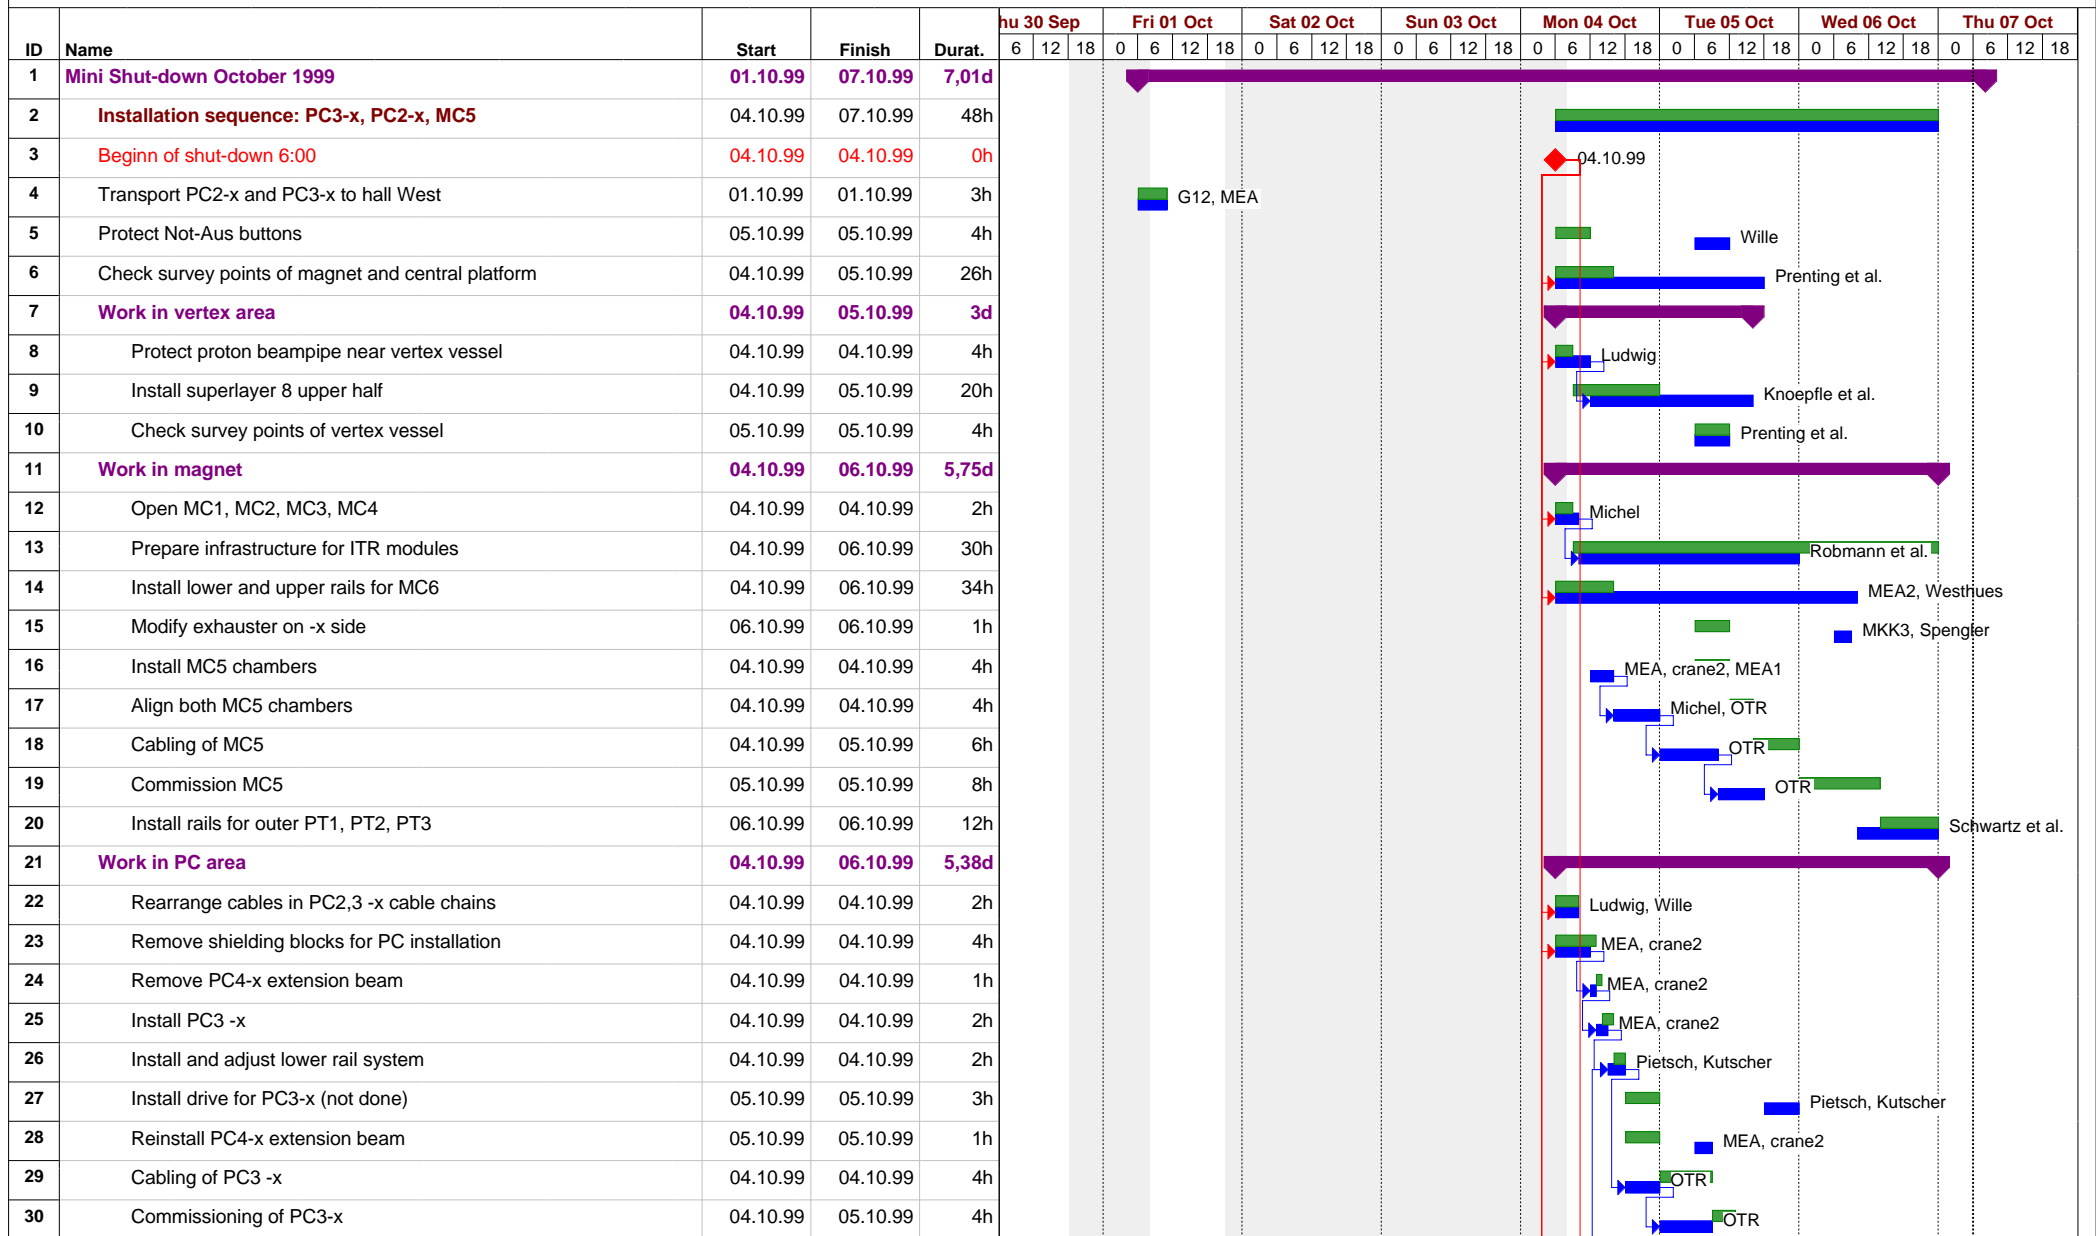

HERA-B: Mini shut-down 10/99 Schedule

Project: Mini shut-down 10/99
 Date: Thu 07.10.99
 Page: 1

Summary
 Task

Task Progress
 Critical Task

Critical Task Progress
 Baseline

Milestone
 Baseline Milestone

Milestone done

HERA-B: Mini shut-down 10/99 Schedule

<p>Project: Mini shut-down 10/99 Date: Thu 07.10.99 Page: 2</p>	<p>Summary</p> <p>Task</p>	<p> Task Progress</p> <p> Critical Task</p>	<p> Critical Task Progress</p> <p> Baseline</p>	<p> Baseline Milestone</p>	<p> Milestone</p> <p> Milestone done</p>
-------------------------------------------------------------------------------------------	----------------------------	---------------------------------------------	-------------------------------------------------	----------------------------	------------------------------------------