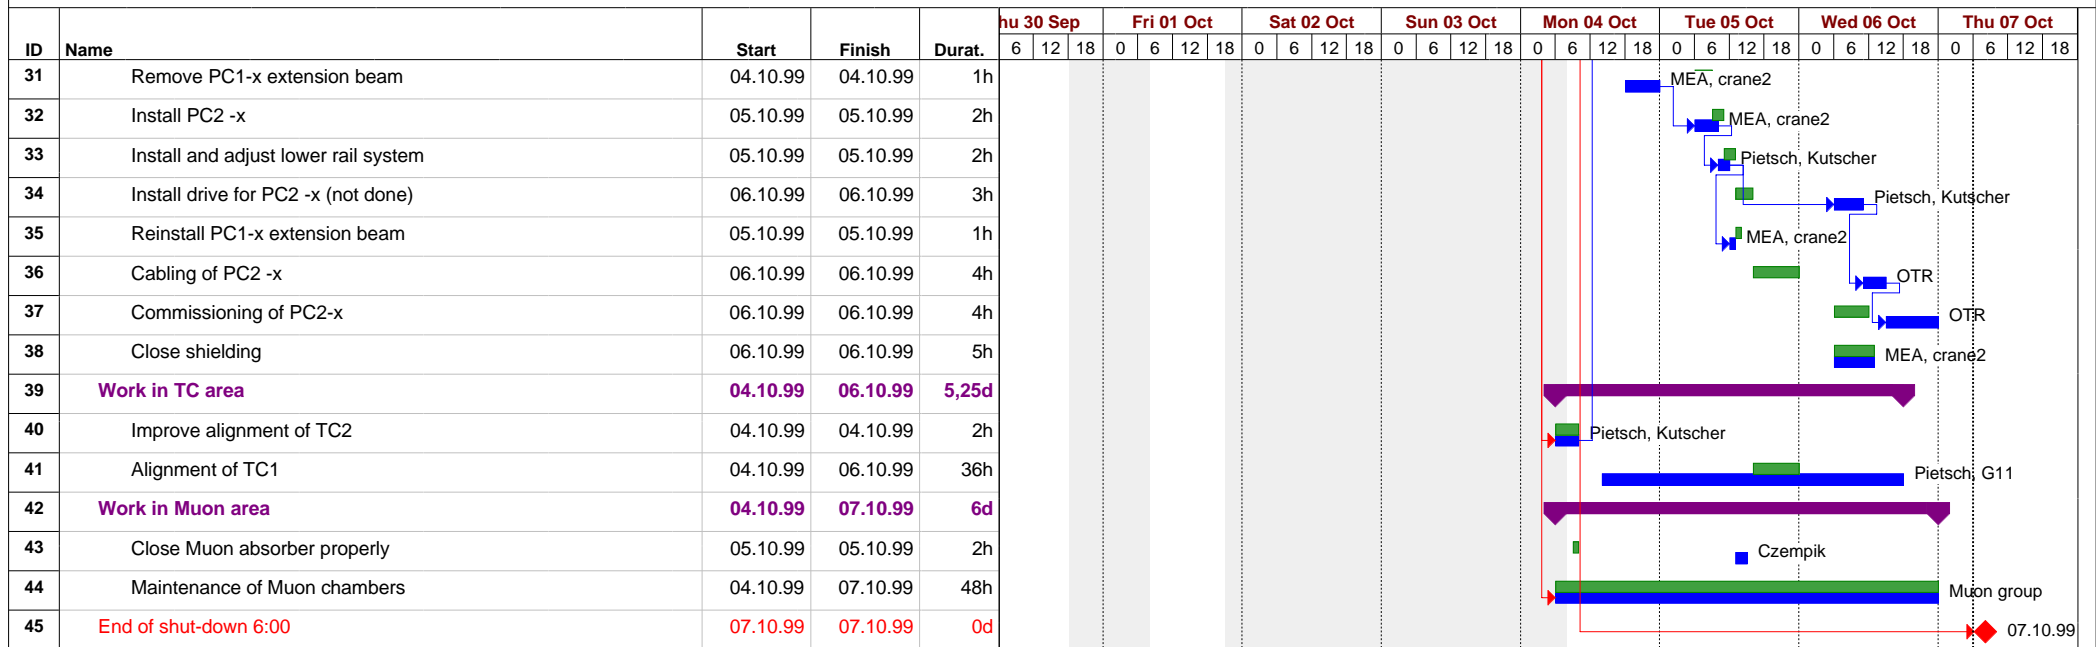

HERA-B: Mini shut-down 10/99 Schedule

Project: Mini shut-down 10/99
 Date: Thu 07.10.99
 Page: 1

Summary
 Task

Task Progress
 Critical Task

Critical Task Progress
 Baseline

Milestone
 Baseline Milestone

Milestone done

HERA-B: Mini shut-down 10/99 Schedule

<p>Project: Mini shut-down 10/99 Date: Thu 07.10.99 Page: 2</p>	<p>Summary</p> <p>Task</p>	<p> Task Progress</p> <p> Critical Task</p>	<p> Critical Task Progress</p> <p> Baseline</p>	<p> Baseline Milestone</p>	<p> Milestone</p> <p> Milestone done</p>
-------------------------------------------------------------------------------------------	----------------------------	---------------------------------------------	-------------------------------------------------	----------------------------	------------------------------------------