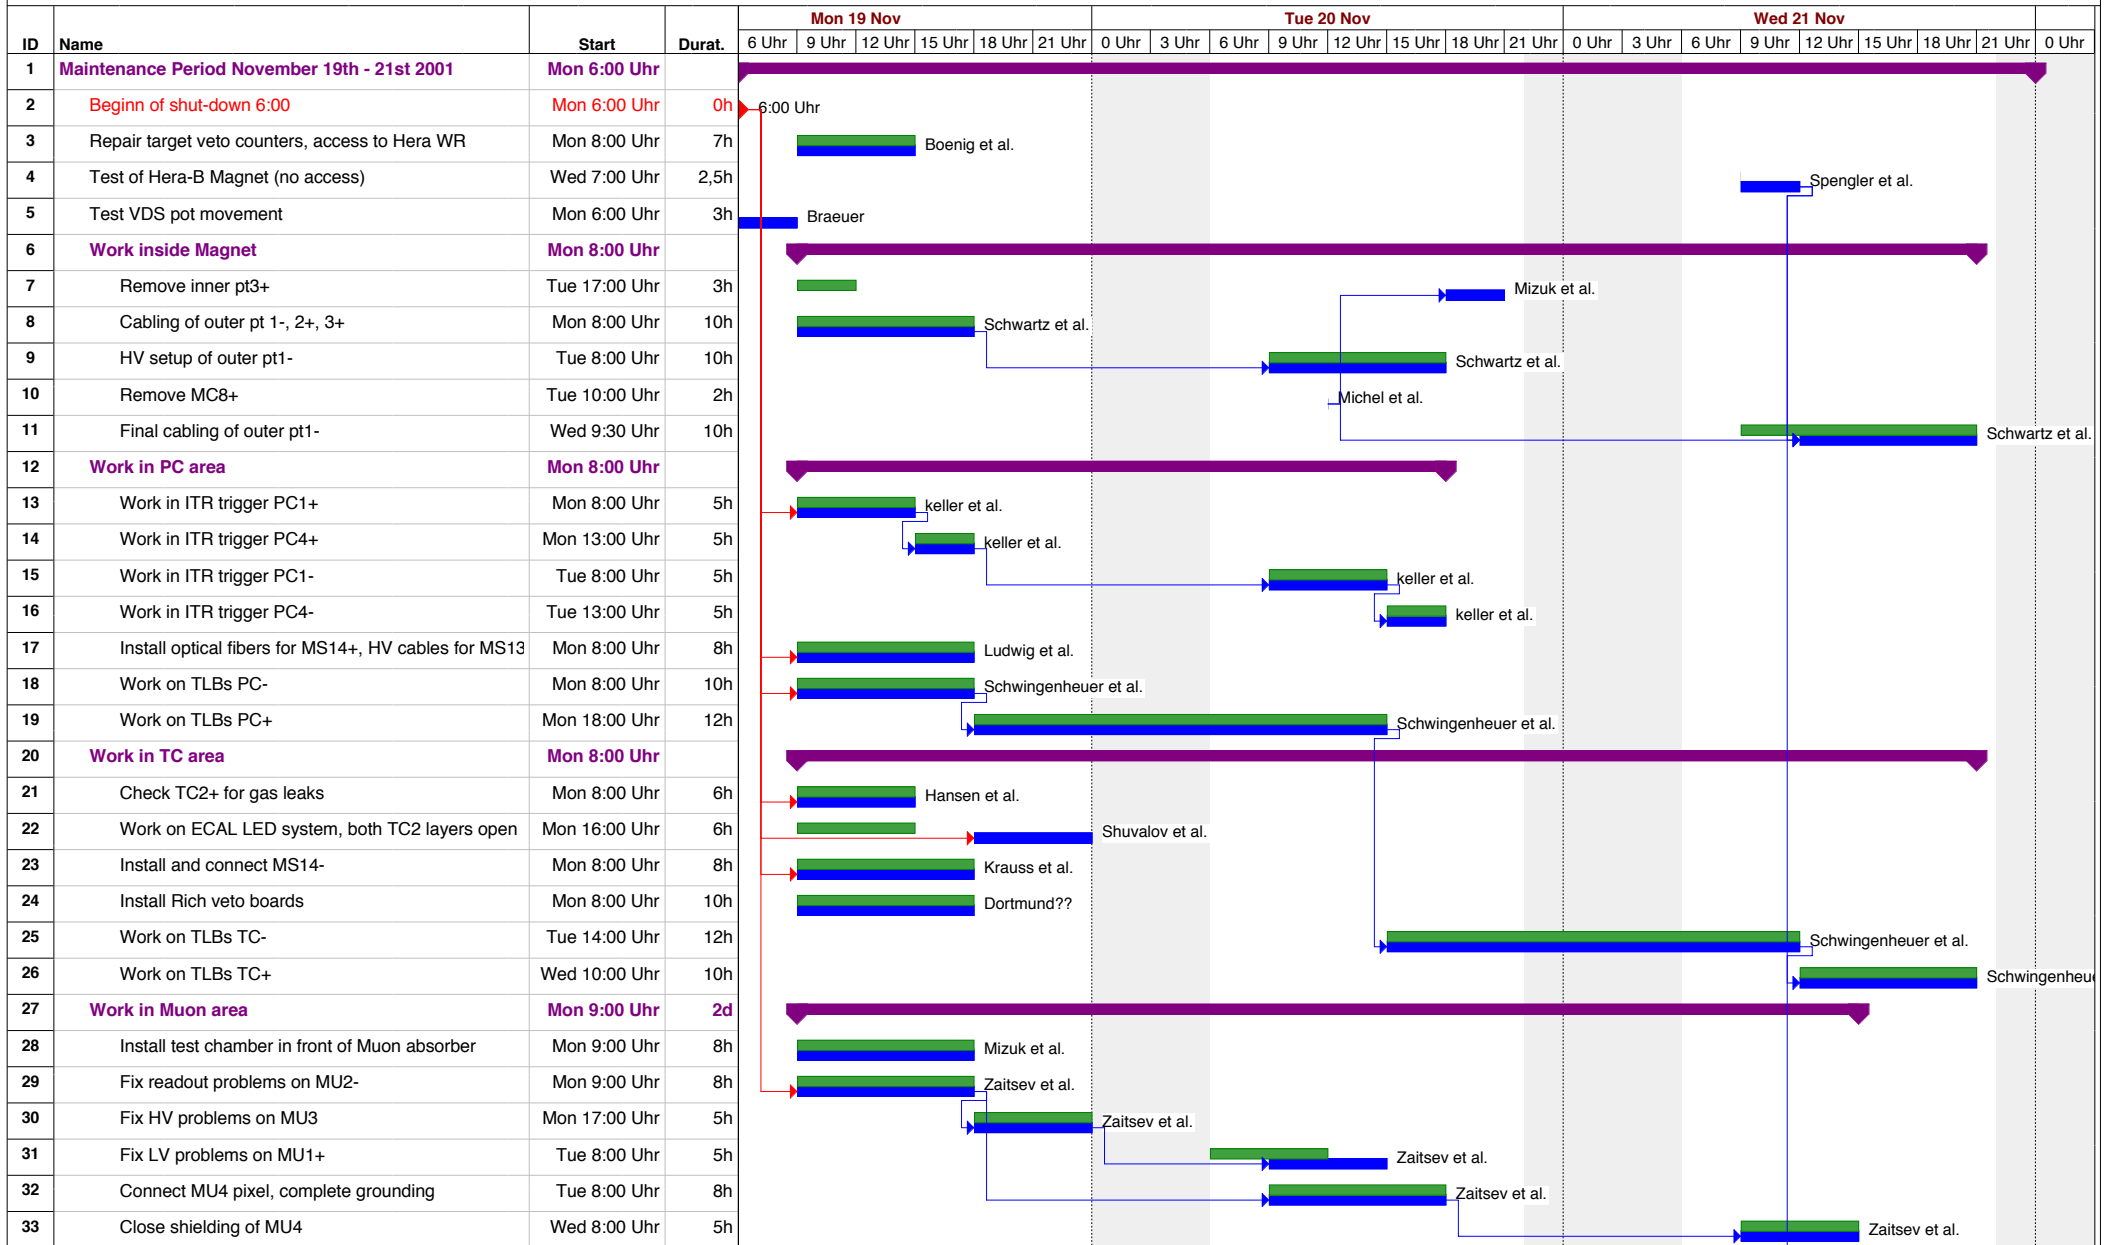

HERA-B: Maintenance 19-21/11/01 Schedule

HERA-B: Maintenance 19-21/11/01 Schedule

ID	Name	Start	Durat.	Mon 19 Nov						Tue 20 Nov						Wed 21 Nov						0 Uhr																		
				6 Uhr	9 Uhr	12 Uhr	15 Uhr	18 Uhr	21 Uhr	0 Uhr	3 Uhr	6 Uhr	9 Uhr	12 Uhr	15 Uhr	18 Uhr	21 Uhr	0 Uhr	3 Uhr	6 Uhr	9 Uhr		12 Uhr	15 Uhr	18 Uhr	21 Uhr														
34	Readjust shielding wall MA4	Wed 9:30 Uhr	2h																																					
35	End of access, set up interlock	Wed 21:00 Uhr	1h																																					
36	End of shut-down 22:00	Wed 22:00 Uhr	0d																																					

Sgonina, Spengler

Spengl

22:00