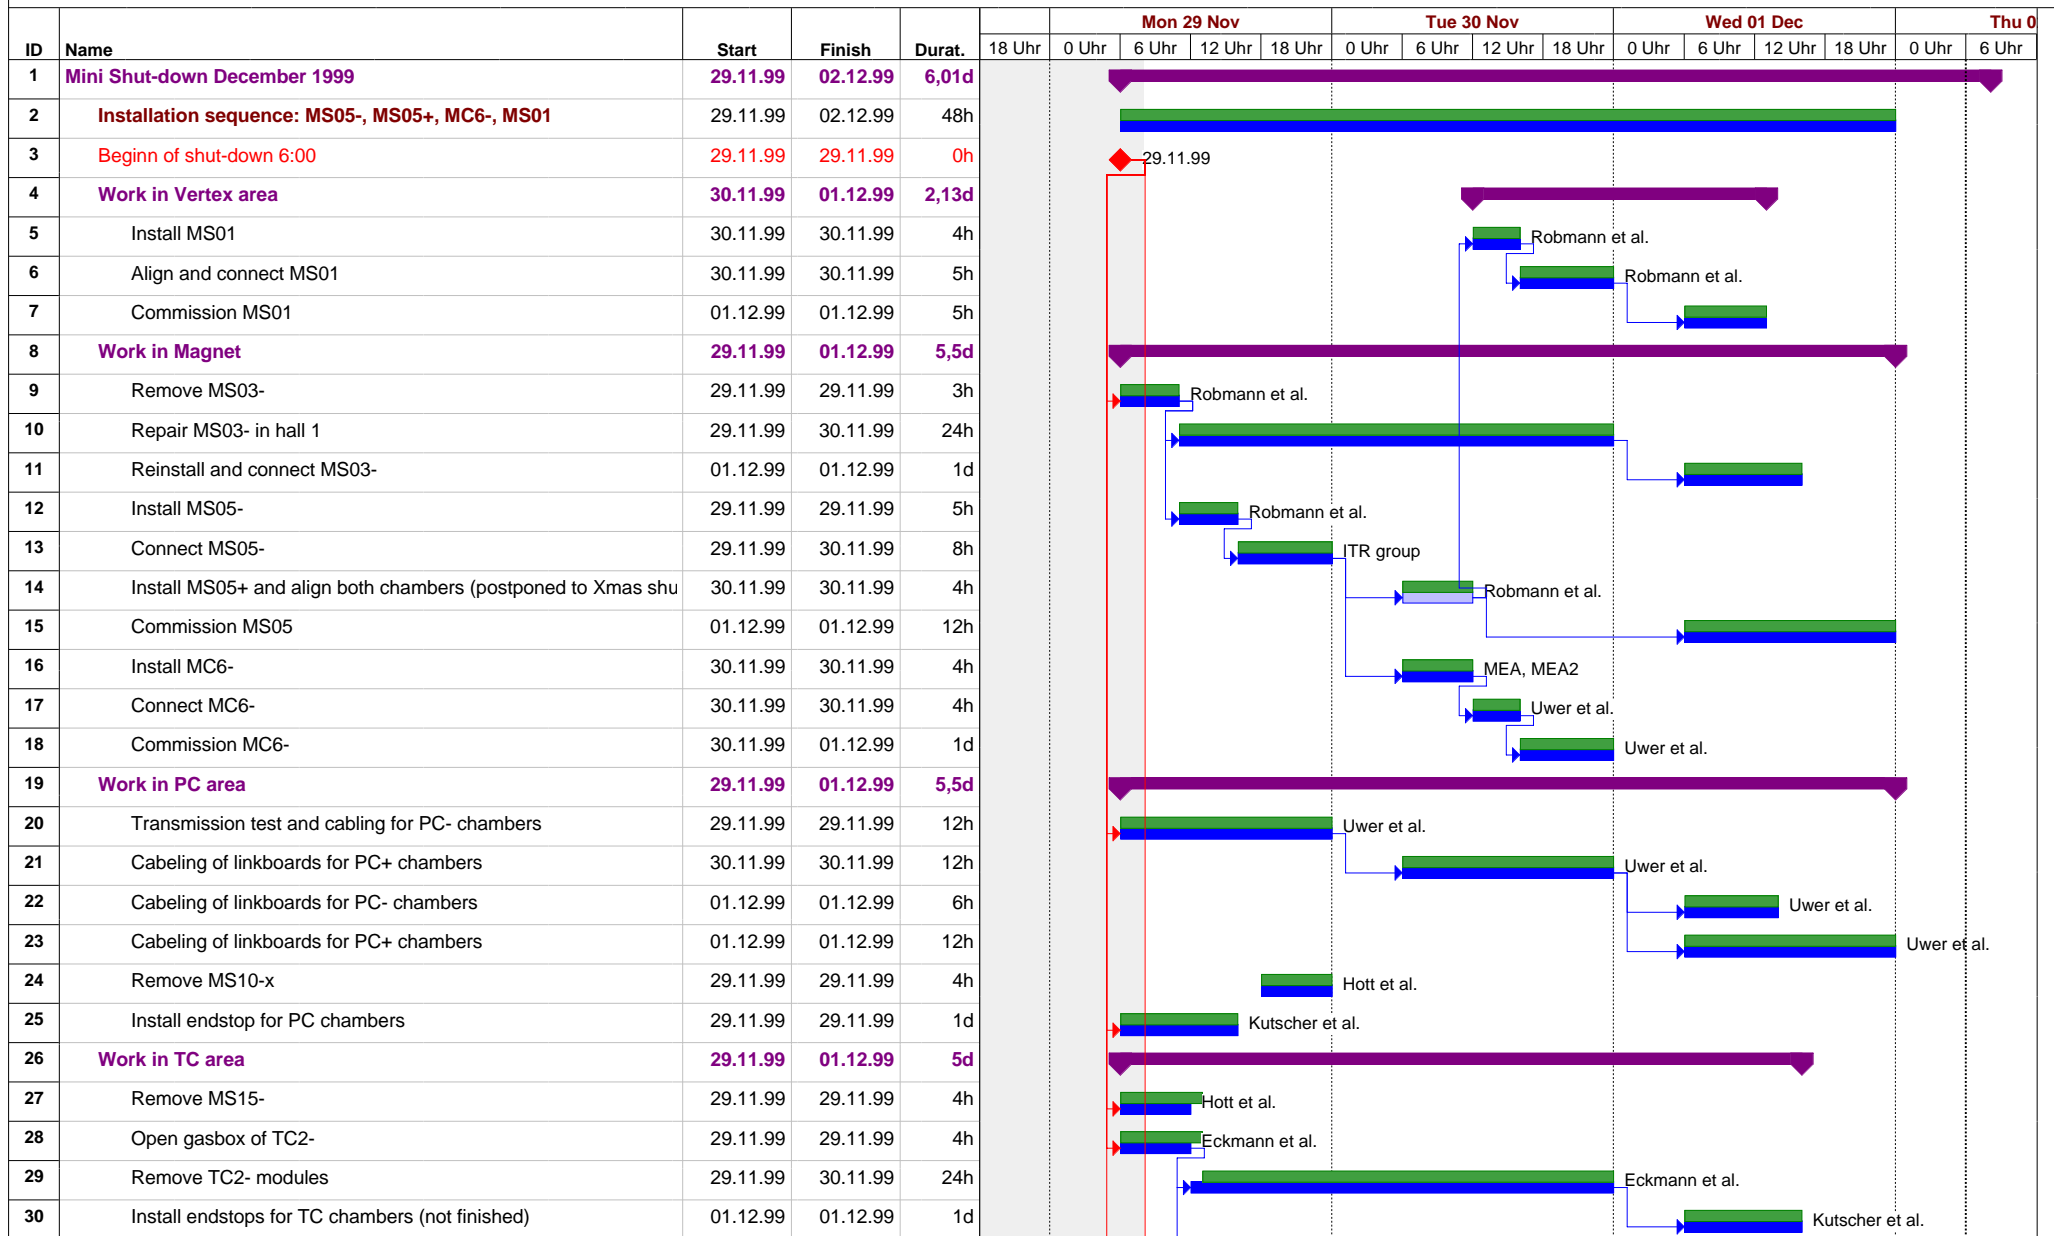

HERA-B: Mini shut-down 12/99 Schedule

Project: Mini shut-down 12/99
 Date: Thu 02.12.99
 Page: 1

Summary
 Task

Task Progress
 Critical Task

Critical Task Progress
 Baseline

Milestone
 Baseline Milestone

Milestone done

HERA-B: Mini shut-down 12/99 Schedule