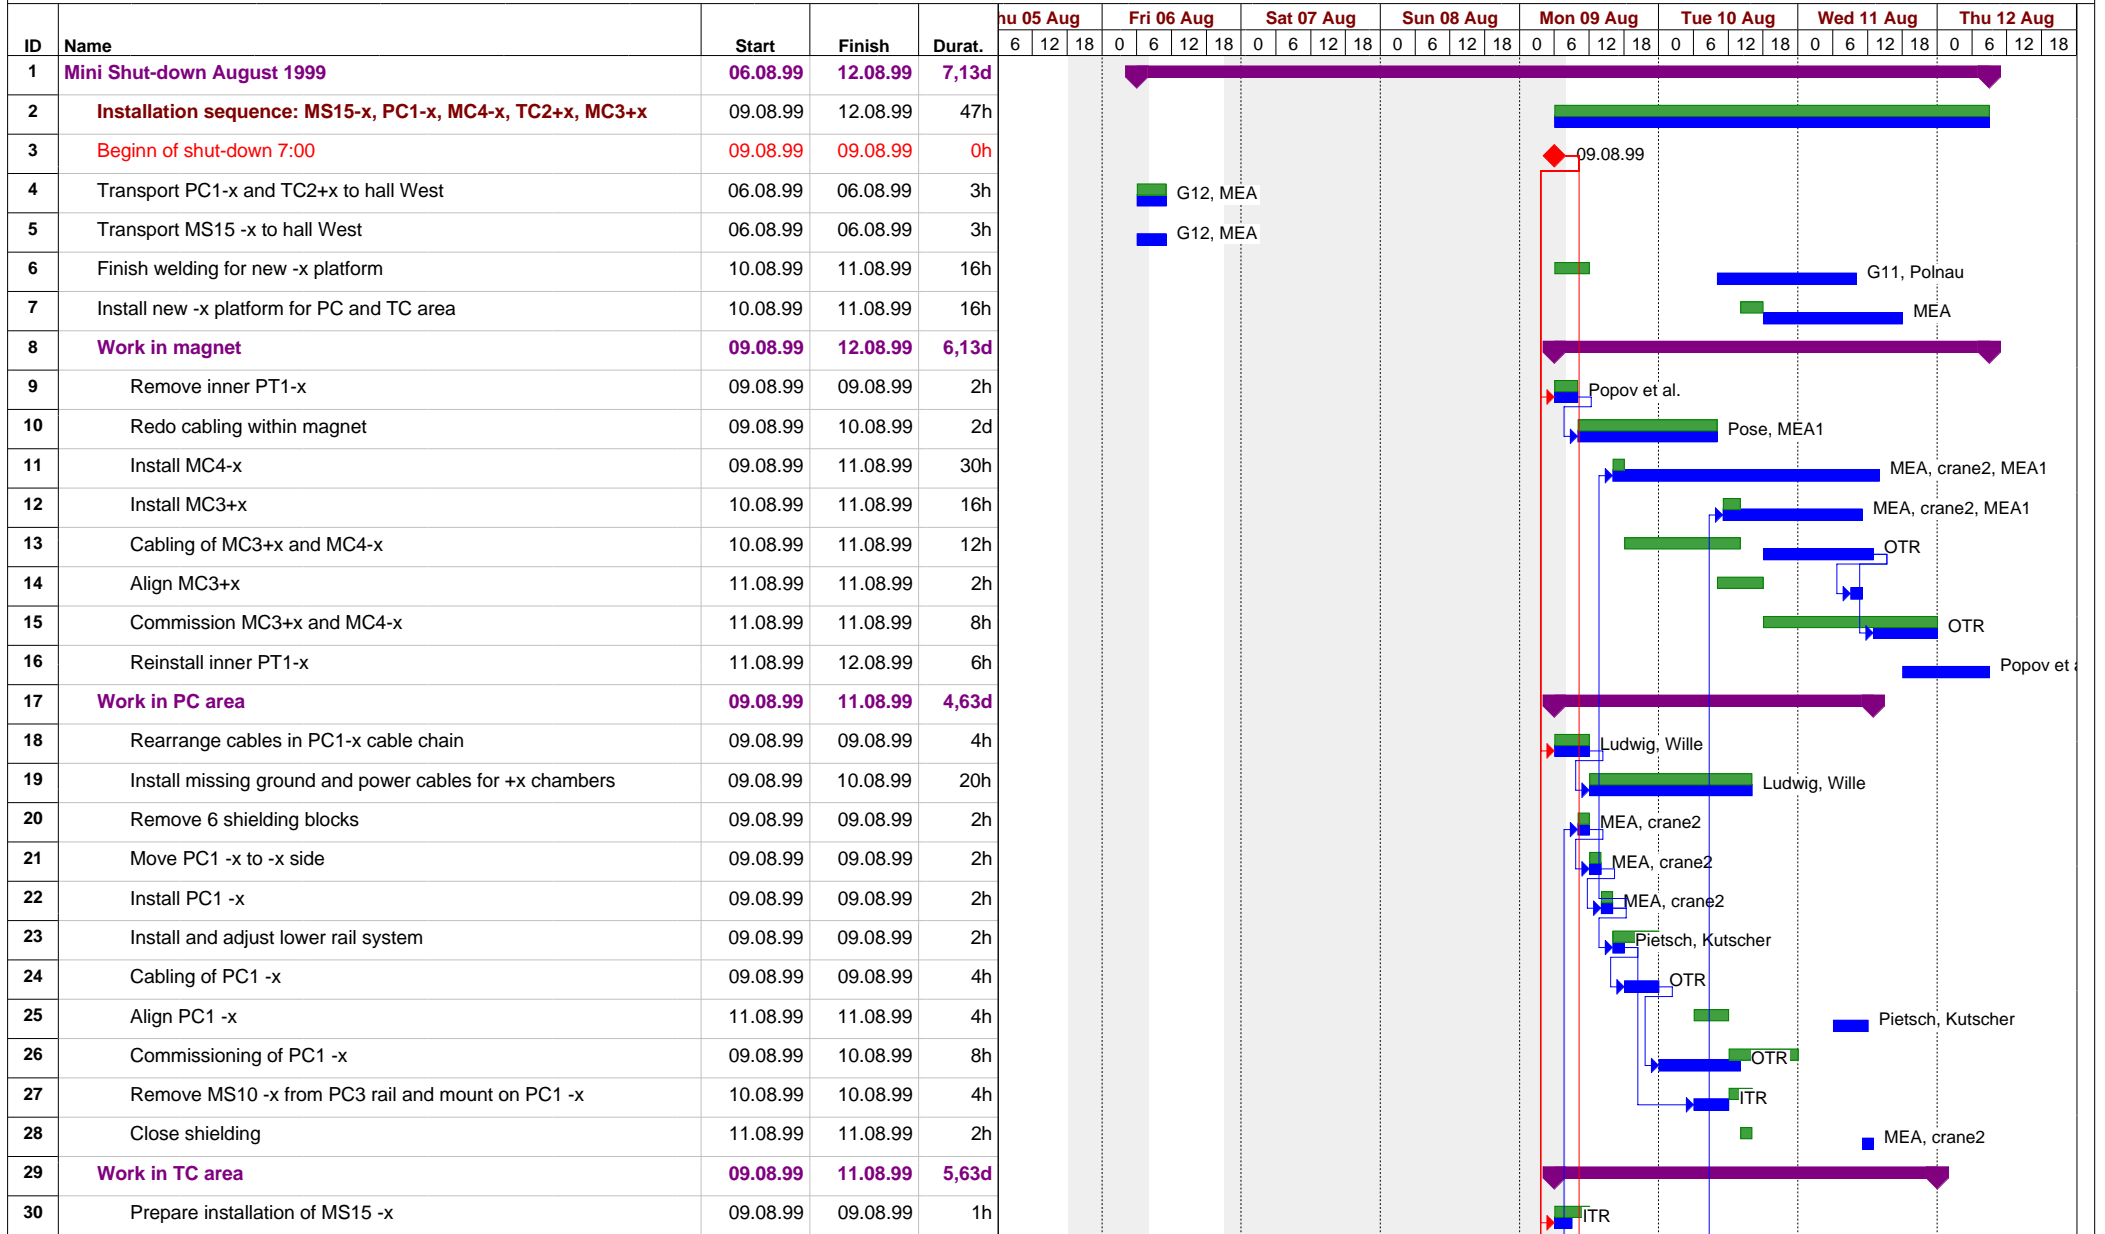

HERA-B: Mini shut-down 8/99 Schedule

Project: Mini shut-down 8/99
 Date: Mon 20.09.99
 Page: 1

Summary		Task Progress		Critical Task Progress		Milestone		Milestone done	
Task		Critical Task		Baseline		Baseline Milestone			

HERA-B: Mini shut-down 8/99 Schedule